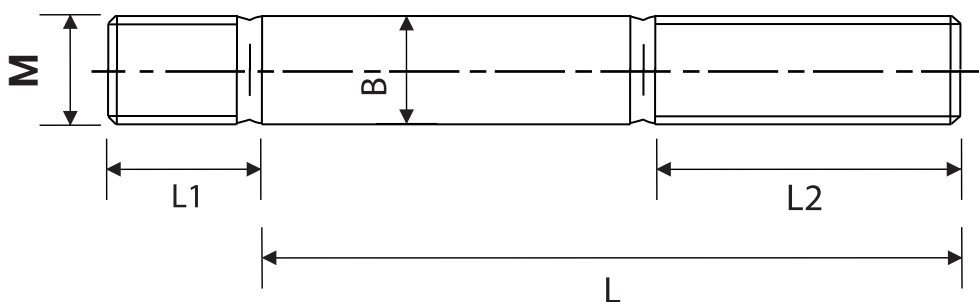

DIN 939

VITE PRIGIONIERA

| | | | | | | |
|-----------|----------|----------|-----------|-----------|-----------|-----------|
| M | 6 | 8 | 10 | 12 | 16 | 20 |
| P | 1 | 1,25 | 1,5 | 1,75 | 2 | 2,5 |
| B | 6 | 8 | 10 | 12 | 16 | 20 |
| L2 | 18 | 22 | 26 | 30 | 38 | 46 |
| L1 | 7,5 | 10 | 12 | 15 | 20 | 25 |