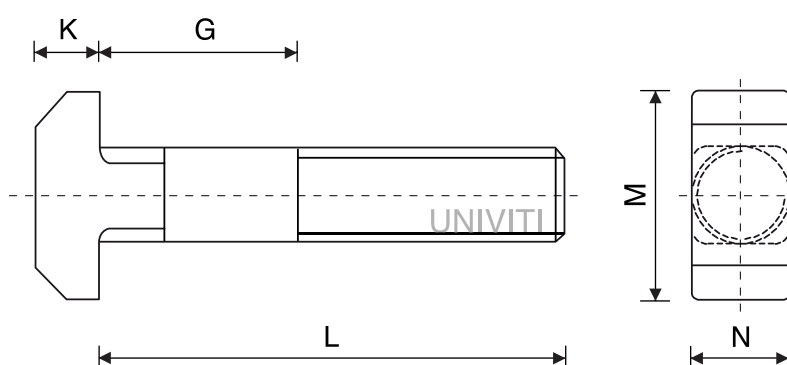

DIN 186/B

VITE CON TESTA A MARTELLO E QUADRO SOTTOTESTA

M	6	8	10	12	16	20	24
M	16	18	21	26	30	36	43
N	6	8	10	12	16	20	24
K	4,5	5,5	7	8	10,5	13	15
LG	10	13	16	19	25	31	37