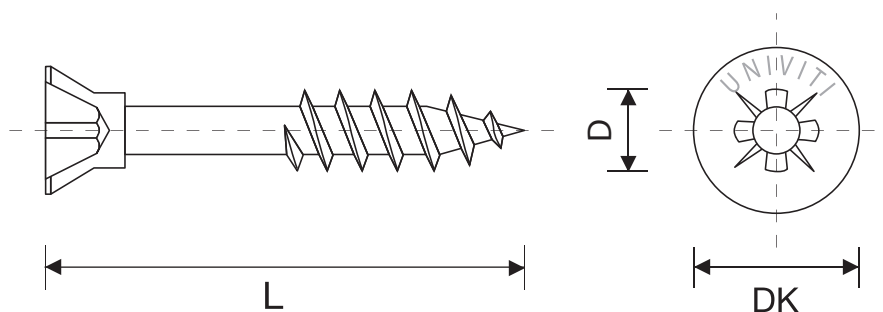

VITE PER TRUCIOLARE A TESTA SVASATA PIANA IMPRONTA A CROCE PARZIALE FILETTO

M	3	3,5	4	4,5	5	6
DK	5,5 5,8	6,4 6,7	7,4 7,7	8,2 8,5	9,2 9,5	10,9 11,4
mis. ins.	/	2	2	2	2	3