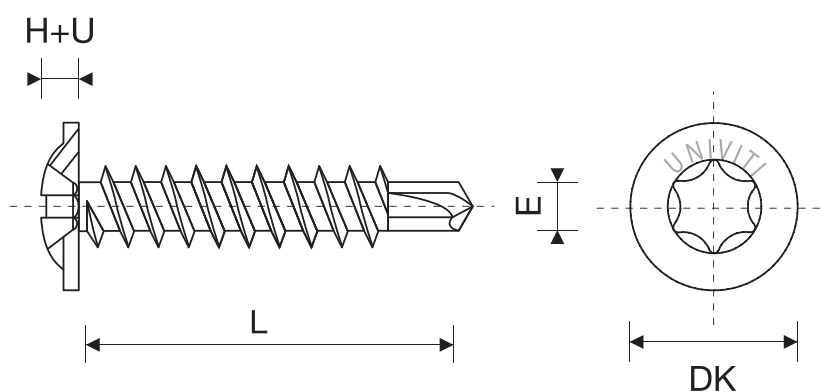

VITE AUTOPERFORANTE TESTA MEZZA TONDA RANELLATA IMPRONTA A 6 LOBI

M	4,2	4,8
DK	10,8 - 11,2	12,2 - 12,8
H+U	1,9 - 2,5	1,9 - 2,5
E	3,35 - 3,6	3,8 - 4,1
mis. ins. 6 lobi	T20	T25