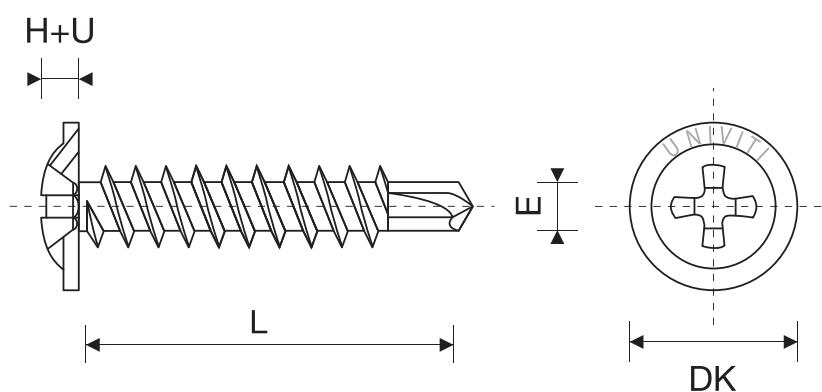

VITE AUTOPERFORANTE TESTA MEZZA TONDA RANELLATA IMPRONTA A CROCE

M	4,2	4,8
DK	10,8 - 11,2	12,2 - 12,8
H+U	1,9 - 2,5	1,9 - 2,5
E	3,35 - 3,6	3,8 - 4,1