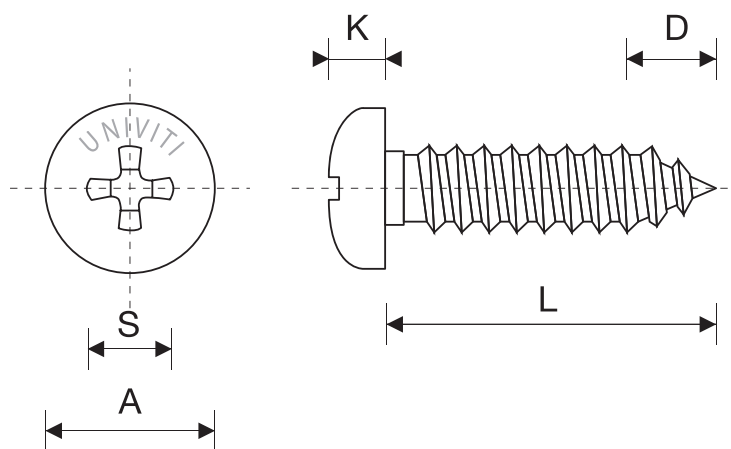

## DIN 7981/C UNI 6954 ISO 7049

VITE AUTOFILETTANTE A TESTA BOMBATA IMPRONTA A CROCE

dimensioni	ST 2,2	ST 2,9	ST 3,5	ST 3,9	ST 4,2	ST 4,8	ST 5,5	ST 6,3
D	2	2,6	3,2	3,5	3,7	4,2	5	6
A	4/4,2	5,6	7/6,9	7,5	8/8,2	9,5	11/10,8	12/12,5
K	1,6/1,8	2,4/2,2	2,6	2,8	3,1/3,05	3,7/3,5	4/3,95	4,6/4,55
mis. ins.	1	1	2	2	2	2	3	3