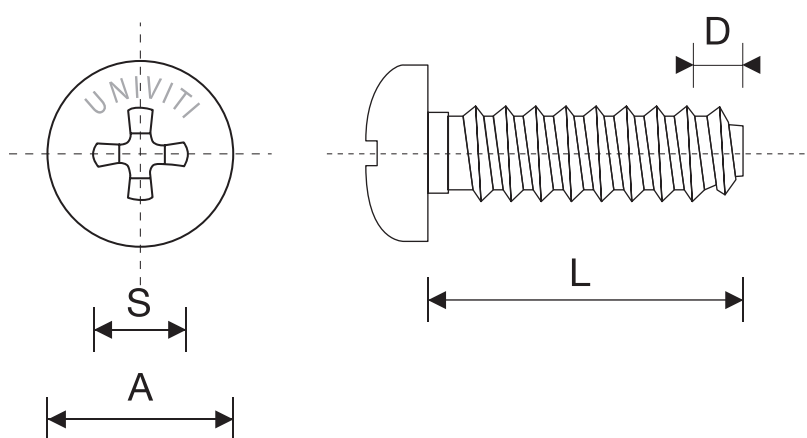

DIN 7981/F UNI 6954 ISO 7049

VITE AUTOFILETTANTE A TESTA BOMBATA IMPRONTA A CROCE CON PUNTA PIANA

dimensioni	ST 2,2	ST 2,9	ST 3,5	ST 3,9	ST 4,2	ST 4,8	ST 5,5	ST 6,3
D	1,6	2,1	2,5	2,7	2,8	3,2	3,6	3,6
A	4/4,2	5,6	7/6,9	7,5	8/8,2	9,5	11/10,8	12/12,5
K	1,6/1,8	2,4/2,2	2,6	2,8	3,1/3,05	3,7/3,5	4/3,95	4,6/4,55
mis. ins.	1	1	2	2	2	2	3	3