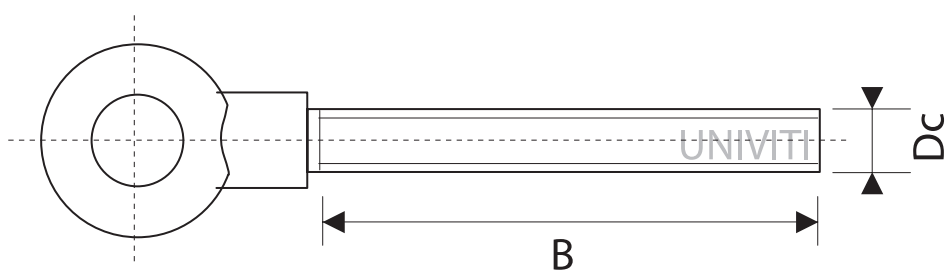

## DIN 1480SP/O

TENDITORE APERTO CON DUE OCCHI

<b>Dc</b>	<b>5</b>	<b>6</b>	<b>8</b>	<b>10</b>	<b>11</b>	<b>12</b>	<b>14</b>	<b>16</b>	<b>18</b>
<b>B</b>	37	40	52	60	65	72	85	95	103
<b>Dc</b>	<b>20</b>	<b>22</b>	<b>24</b>	<b>27</b>	<b>30</b>	<b>33</b>	<b>36</b>	<b>39</b>	
<b>B</b>	110	120	130	135	140	148	150	150	