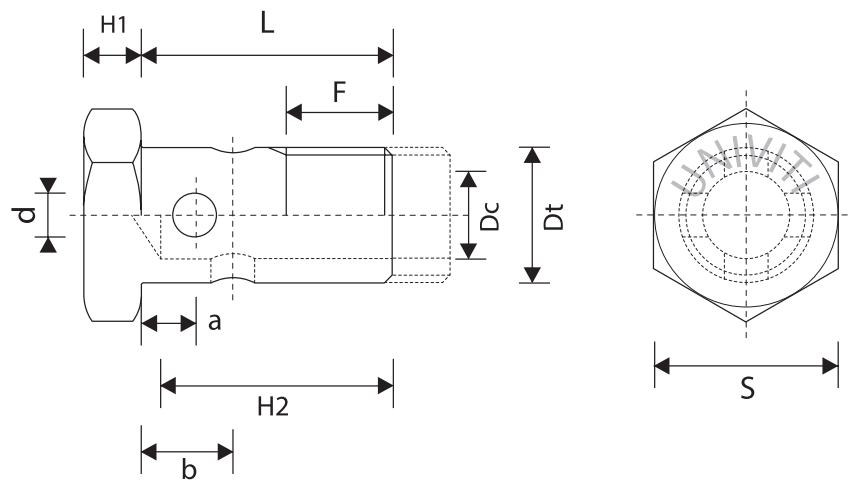

DIN 7643

VITE PER RACCODI PORTAGOMMA

M	8x1	10x1	12x1,5	14x1,5	16x1,5	18x1,5	22x1,5	26x1,5
perno \varnothing	4 - 5	5	8	10	12	15	18	22
F	8,5	8,5	11	11	11	11	13	13
L	17	19	24	26	28	32	39	45
H2	15	17	22	24	26	29	35,5	41
d	/	2,8	3,5	4,5	5,5	7	9	11
Dt	8	10	12	14	16	18	22	26
Dc	4	5,5	7	9	11	13	16	20
H1	5	6	6	6	6	6	7	7
a	/	4,5	5	5,5	6,5	7,5	9	10,5
b	/	6,5	8	9,5	11,5	14	18	22,5
S	12	14	17	19	22	24	27	32