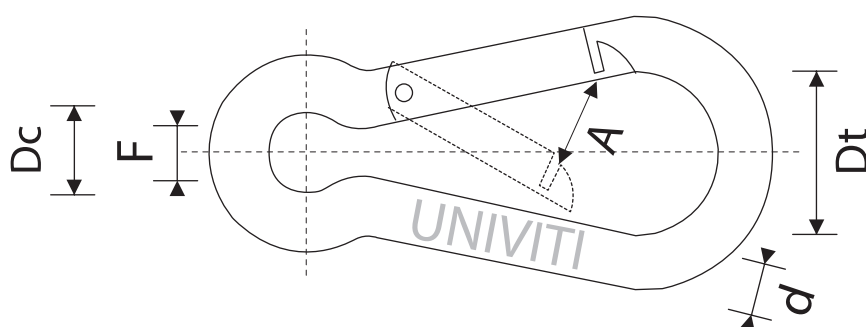

DIN 5299/C

MOSCHETTONE DA POMPIERE

dim.	40 x 4	50 x 5	60 x 6	70 x 7	80 x 8	100 x 10
Dc	6	8	9	10	12	15
Dt	14	15	17	19	23	29
d	4	5	6	7	8	10
F	4	4	6	8	8	10
A	8	7	8	8	10	11
capacità di carico	100 kg	120 kg	120 kg	180 kg	230 kg	350 kg