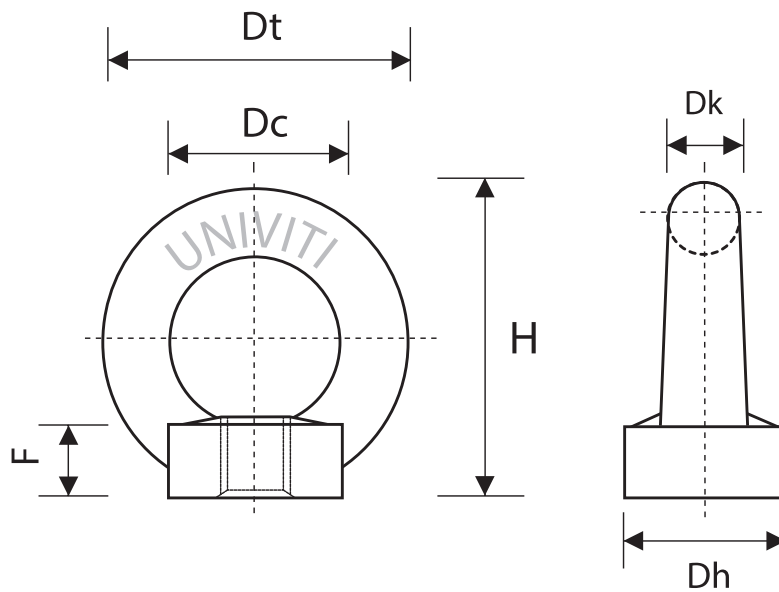

DIN 582 UNI 2948

GOLFARE FEMMINA

M	6	8	10	12	14	16	18	20	22
Dh	17	20	25	30	35	35	40	40	45
Dt	28	36	45	54	63	63	72	72	81
Dc	16	20	25	30	35	35	40	40	45
F	8,5	8,5	10	11	13	13	16	16	18
H	31	36	45	53	62	62	71	71	80,5
Dk	6	8	10	12	14	14	16	16	18
M	24	27	30	33	36	42	48	56	
Dh	50	50	65	65	75	85	100	110	
Dt	90	90	108	108	126	144	166	184	
Dc	50	50	60	60	70	80	90	100	
F	20	20	25	25	30	35	40	45	
H	90	90	109	109	128	147	168	187	
Dk	20	20	24	24	28	32	38	42	