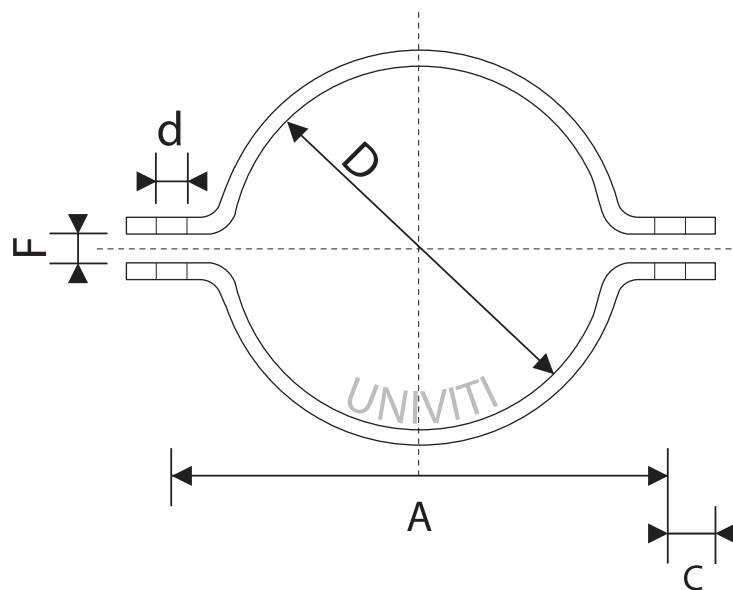

DIN 3567/A

COLLARE SINGOLO

D	22	27	34	43	45	49	57	61	77
A	59	66	72	82	84	88	104	108	122
C	15	15	15	15	15	15	18	18	18
d	11,5	11,5	11,5	11,5	11,5	11,5	14	14	14
F	7	7	7	7	7	7	4	4	4
mis. piatto vite	30x5	30x5	30x5	30x5	30x5	30x5	40x6	40x6	40x6
D	89	108	115	140	169	220	273	305	
A	136	172	178	204	232	284	348	379	
C	18	24	24	24	24	24	30	30	
d	14	18	18	18	18	18	23	23	
F	4	11	11	11	11	11	14	14	
mis. piatto vite	40x6	50x8	50x8	50x8	50x8	50x8	60x8	60x8	
vite	M 12x35	M 16x45	M 16x45	M 16x45	M 16x45	M 16x45	M 20x50	M 20x50	