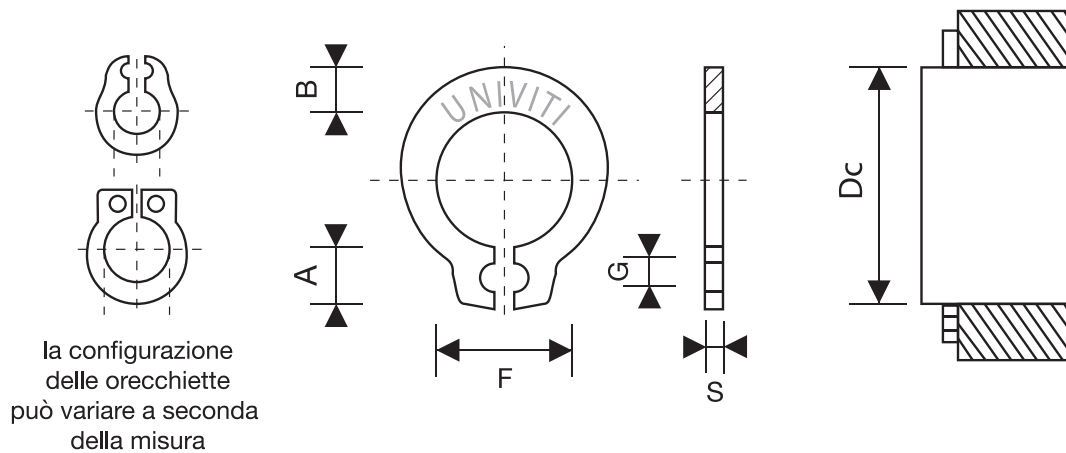

ANELLO ELASTICO PER ALBERI SANZA GOLA (SP 220) - TIPO G

Dc	2	2,5	3	4	5	5,5	6	8	9	10
S	0,6	0,6	0,6	0,8	0,8	0,8	1	1	1	1,2
F	1,9	2,4	2,9	3,8	4,8	5,2	5,7	7,7	8,7	9,7
Dc	12	14	15	16	17	18	20	22	25	30
S	1,2	1,5	1,5	1,5	1,75	1,75	1,75	1,75	1,75	1,75
F	11,6	13,5	14,5	15,4	16,4	17,3	19,3	21,2	24,2	29