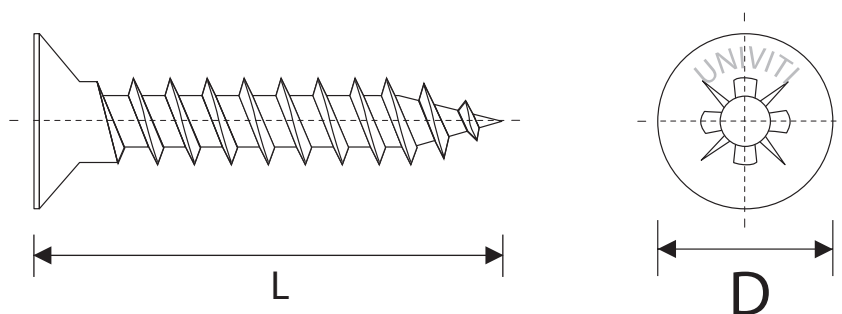

VITE PER TRUCIOLARE A TESTA SVASATA PIANA CON IMPRONTA A CROCE

M	2,5	3	3,5	4	4,5	5	6
D	4,7-5	5,5-5,8	6,4-6,7	7,4-7,7	8,2-8,5	9,2-9,5	10,9 -11,4
mis. ins.	1	1	2	2	2	2	3