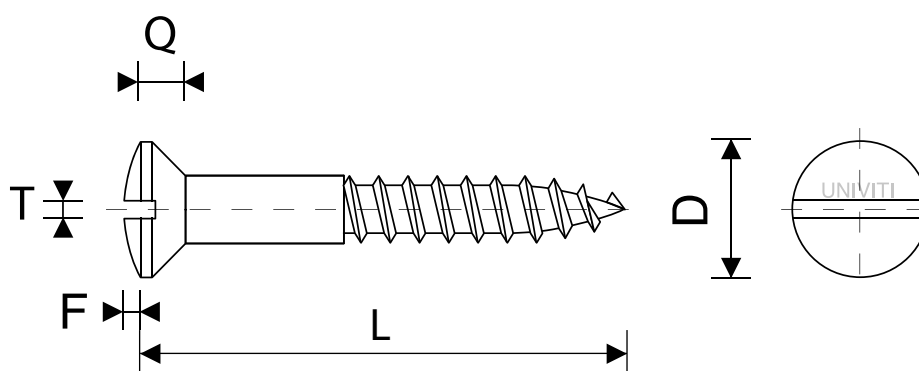

DIN 95 UNI 703

VITE PER LEGNO A TESTA SVASATA CON CALOTTA

M	1,6	2	2,5	3	3,5
D	3	3,8	4,7	5,6	6,5
Q	0,96	1,2	1,5	1,65	1,93
F	0,4	0,5	0,6	0,75	0,9
T	0,4	0,5	0,6	0,8	0,8
M	4	4,5	5	6	8
D	7,5	8,3	9,2	11	14,5
Q	2,2	2,35	2,5	3	4
F	1	1,1	1,25	1,5	2
T	1	1	1,2	1,6	2