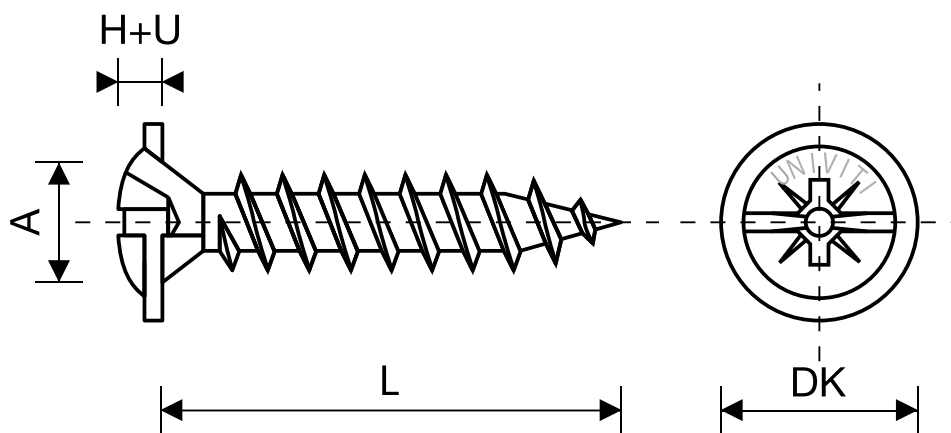

**VITE PER TRUCIOLARE A TESTA SVASATA CON CALOTTA RANELLATA E IMPRONTA A CROCE**

<b>M</b>	<b>3</b>	<b>3,5</b>	<b>4</b>
<b>A</b>	3,7 - 3,9	5 - 5,3	5,5 - 5,8
<b>DK</b>	6,9 - 7,3	7,9 - 8,3	9 - 9,4
<b>H+U</b>	1,3	1,4	1,8
<b>mis. ins.</b>	1	2	3