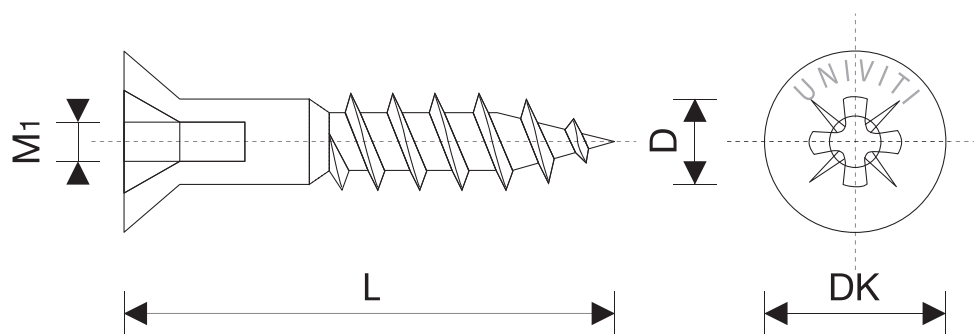

VITE PER TRUCIOLARE A TESTA SVASATA PIANA CON IMPRONTA A CROCE E FORO

D	4,5	5
DK	8,64 - 9	9,6 - 10
M1	2,35 - 2,45	2,35 - 2,45
mis. ins.	2	2