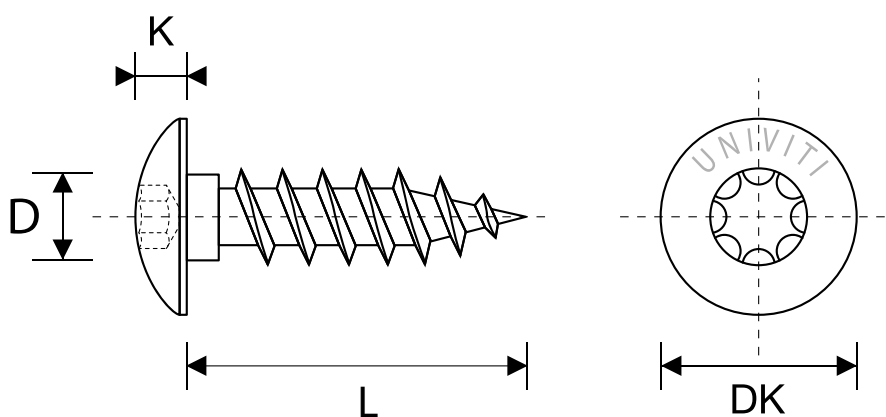

VITE PER TRUCIOLARE A TESTA FUNGO CON CALOTTA COLLARE E IMPRONTA A 6 LOBI

M	5,5	6	7
DK	11,5 - 12,2	14,5 - 15	16,5 - 17
K	2,85 - 3,2	3 - 3,4	3,4 - 3,8
D	5,7 - 5,9	5,8 - 6	6,8 - 7
mis. ins. 6 lobi	T30	T30	T30