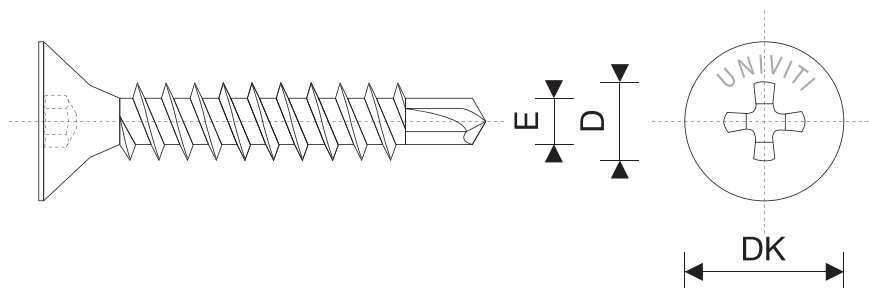

**VITE AUTOPERFORANTE PER CARTONGESSO A TESTA SVASATA PIANA FOSFATATA
CON IMPRONTA A CROCE**

D	3,5
DK	8,8 - 8,4
E	2,75 - 2,85
mis. ins.	2