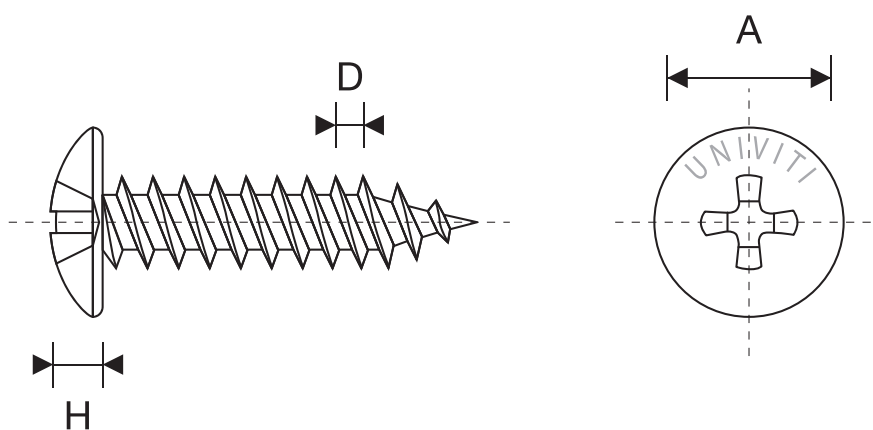

VITE AUTOFILETTANTE TESTA MEZZA TONDA - IMPRONTA A CROCE

M	3,5	3,9	4,2	4,8	5,5
A	7,7 - 8,15	8,46 - 8,94	9,25 - 9,75	10,8 - 11,38	12,37 - 12,98
H	1,88 - 2,18	2,06 - 2,39	2,24 - 2,59	2,62 - 3	3 - 3,4
D	3,35 - 3,53	3,73 - 3,91	4,04 - 4,22	4,62 - 4,8	5,28 - 5,46
PH	2	2	2	2	3