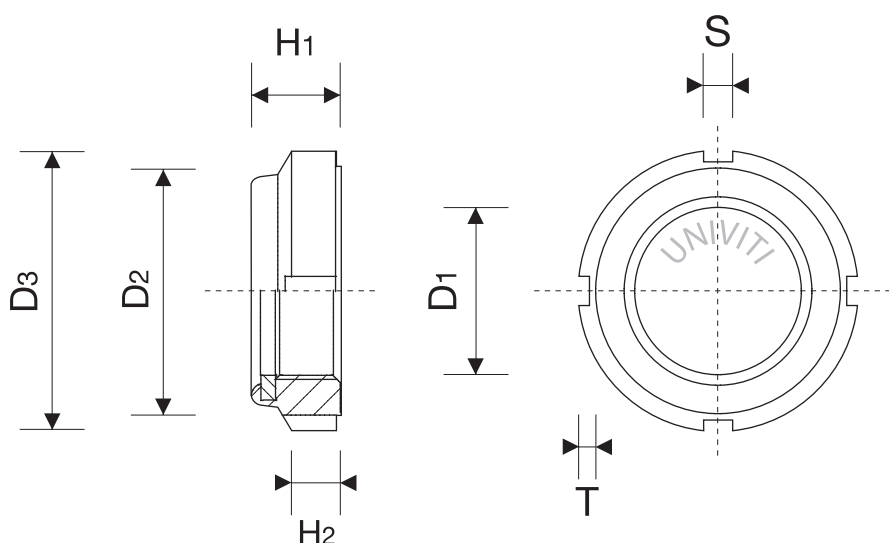

GHIERA AUTOBLOCCANTE GUK

per filetto M	10 x 0,75	12 x 1	15 x 1	17 x 1	20 x 1	25 x 1,5	30 x 1,5
H1	7,4	7,4	8,4	8,4	9,4	10,3	10,9
H2	4,5	4,5	5,5	5,5	6,5	6,5	6,5
D1	18	21	24	28	32	38	44
D2	15	18	21	24	27	33	38
S	3	3	4	4	4	5	5
T		1,5	1,5	2	2,5	2,5	3
num. cave	4	4	4	4	4	4	4
per filetto M	35 x 1,5	40 x 1,5	45 x 1,5	50 x 1,5	55 x 2	60 x 2	65 x 2
H1	11,1	12,1	12,1	12,7	13,2	13,2	14,3
H2	7	8,2	8,2	8,5	8,5	8,5	9,5
D1	50	56	62	68	75	80	85
D2	44	50	55	61	68	73	77
S	5	6	6	6	7	7	7
T	3	3	3,5	3,5	3,5	3,5	/
num. cave	4	4	4	4	6	6	6

GHIERA AUTOBLOCCANTE GUK

per filetto M	70 x 2	75 x 2	80 x 2	85 x 2	90 x 2	95 x 2	100 x 2
H1	14,3	15,3	16,3	17,3	17,5	18,5	19,5
H2	9,5	10,5	11,5	12,5	12,5	13,5	14,5
D1	92	98	105	110	120	125	130
D2	84	89	96	100	110	115	120
S	8	8	8	8	10	10	10
T	/	/	/	/	/	/	/
num. cave	6	6	8	8	8	8	8