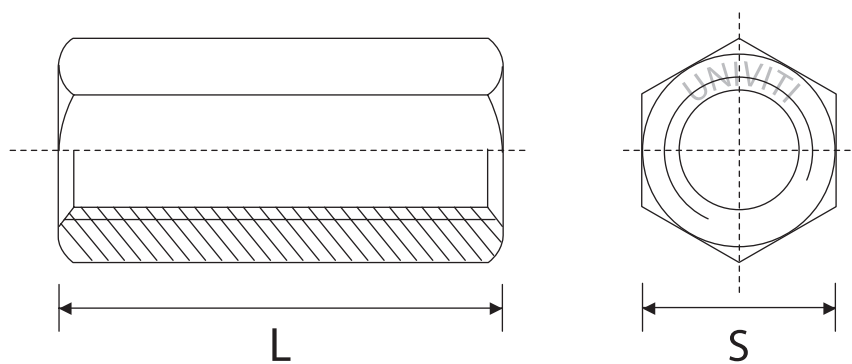

DADO DISTANZIALE ESAGONALE

per fil. M	6	8	10	12	16	20	24	30
S	10	13	17	19	24	30	36	46
L	20/25/30/40	30	30	40/50	50	50	50	90