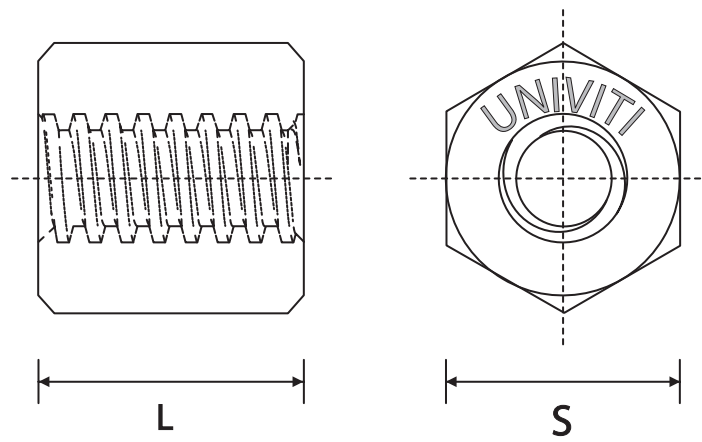

DADO ESAGONALE CON FILETTO TRAPEZOIDALE

fil. TRAP	16x4	20x4	24x5	30x6
S	27	30	36	46
L	24	30	36	45