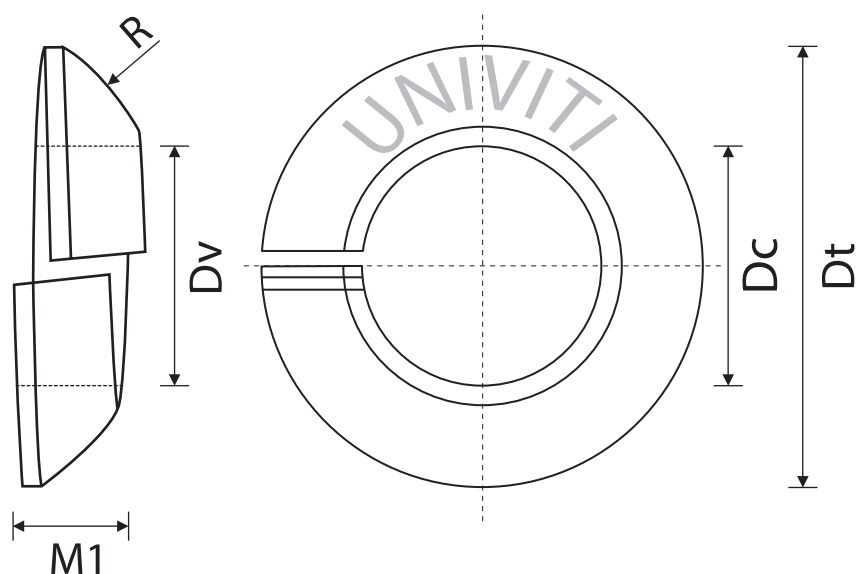

DIN 74361/C

RONDELLA ELASTICA SPACCATA SFERICA

per filetto M	12,5	14,5	16,5	18,5	20,5	22,5
Dt	23	26	26,5	29	34	34
Dc	14,5	17	18	20	24	24
M	5	6	6,5	7	8	8
R	12	14	15	16	18	18