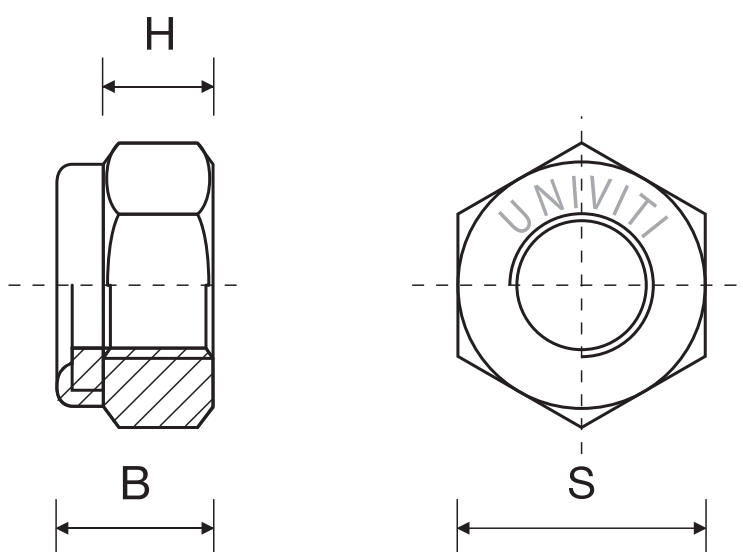

DIN 985 UNI 7474

DADO AUTOBLOCCANTE BASSO CON INSERTO IN NYLON

per filetto M	2,5	3	4	5	6	7	8	10
B	3,6	4	5	5	6	7,5	8	10
H	/	2,4	2,9	3,2	4	4,7	5,5	6,5
S	5	5,5	7	8	10	11	13	117
per filetto M	12	14	16	18	20	22	24	27
B	12	14	16	18,5	20	22	24	27
H	8	9,5	10,5	13	14	15	15	17
S	19	22	24	27	30	32	36	41
per filetto M	30	33	36	39	42	45	48	
B	30	33	36	39	42	45	48	
H	19	22	25	27	29	32	36	
S	46	50	55	60	65	70	75	