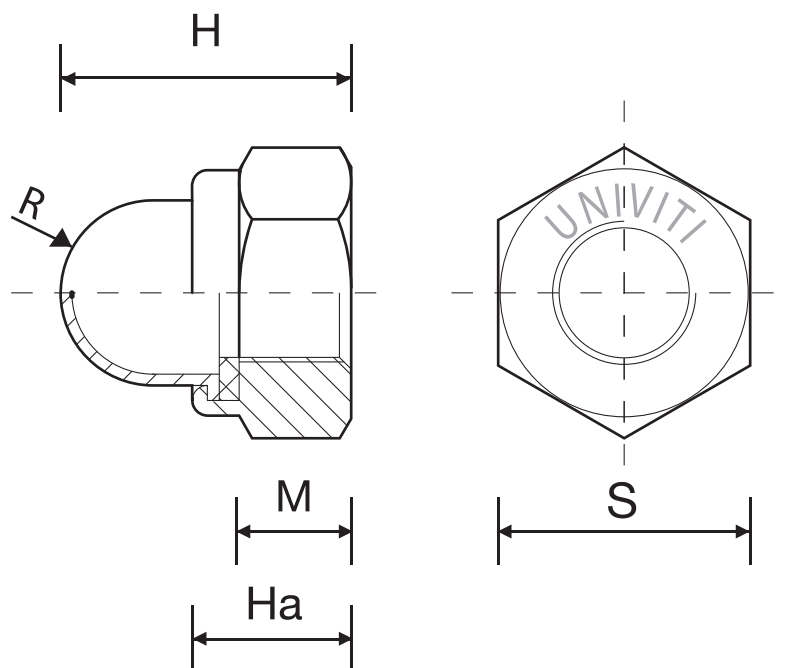

DIN 986

DADO AUTOBLOCCANTE CIECO CON CALOTTA IN NYLON

per filetto M	4	5	6	8	10	12	16
Ha	5,6	6	7,5	8,9	10,5	13,5	16,5
H	9,6	10,5	12	14	18,1	22,5	27,5
M	2,9	4,4	4,9	6,44	8,04	10,37	14,1
R	2,5	3	3,5	4,6	5,8	6,8	8,8
S	7	8	10	13	17	19	24