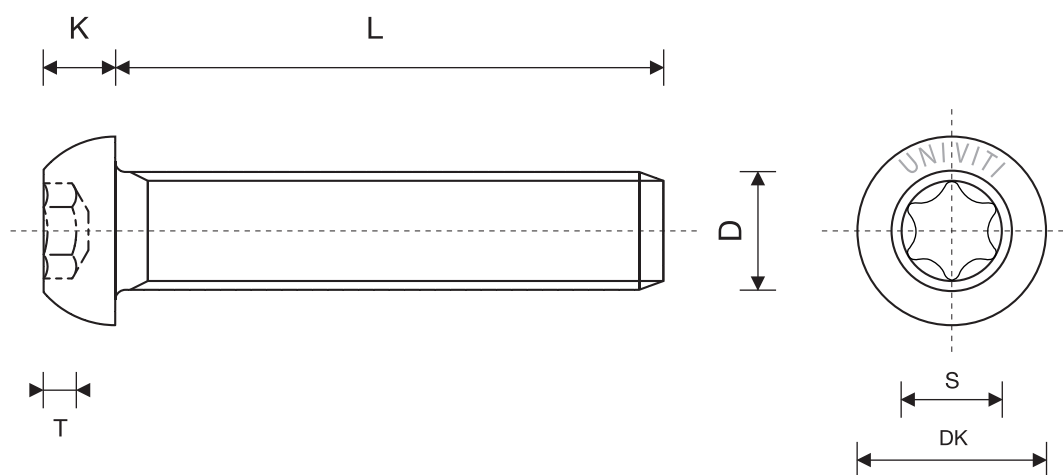

ISO 7380

VITE A TESTA BOMBATA CON ESAGONO INCASSATO IMPRONTA 6 LOBI

M	3	4	5	6	8	10	12	16
DK	5,7	7,6	9,5	10,5	14	17,5	21	28
K	1,65	2,2	2,75	3,3	4,4	5,5	6,6	8,8
S	2	2,5	3	4	5	6	8	10
mis. ins. 6 lobi	T10	T20	T25	T30	T40	T50	T50	/