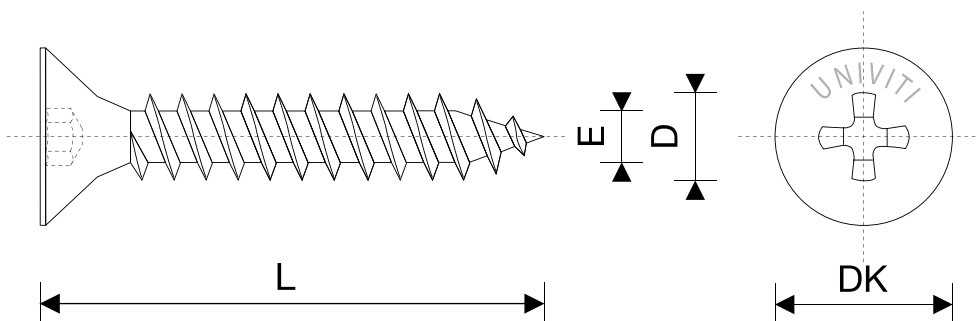

**VITE AUTOFILETTANTE PER CARTONGESSO A TESTA SVASATA PIANA  
CON IMPRONTA A CROCE**

<b>D</b>	<b>3,5</b>	<b>4,2</b>
<b>DK</b>	8,8 - 8,4	8,8 - 8,4
<b>mis. ins.</b>	2	2